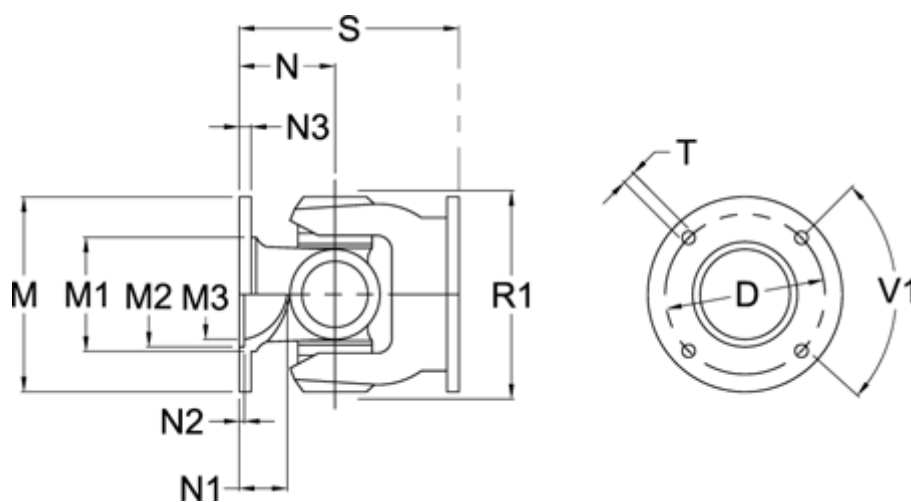

Varenummer: 07148405001
 Beskrivelse: Kardanled enkelt 0.148.405.001
 S=160 Flange Ø150

Mål

Antal flangehuller	= 8	N1	= 32
D	= 130 \pm 0,1	N2	= 3 \pm 0,5
Flangediameter M	= 160	N3	= 10
M1	= 104	R1	= 138
M2	= 90	S min.	= 150
M3	= 80	T	= 12 B12
Maks. bøjningvinkel grader	= 35	V1 grader	= 45
N	= 80		